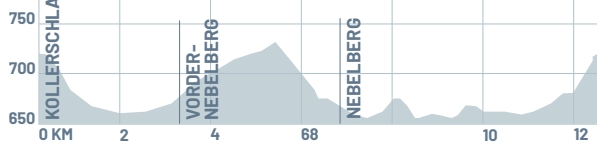

9 STANDARDLOIPE 11 KM ↓↑ 75 m