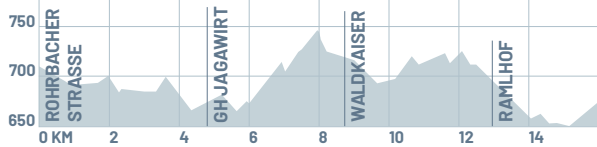

# LOIPENPLAN

## Kollerschlag - Nebelberg

(Keine Loipengebühr, beschildert)

### 8 NEBELBERGER RUNDE 16 KM ↓↑ 85 m